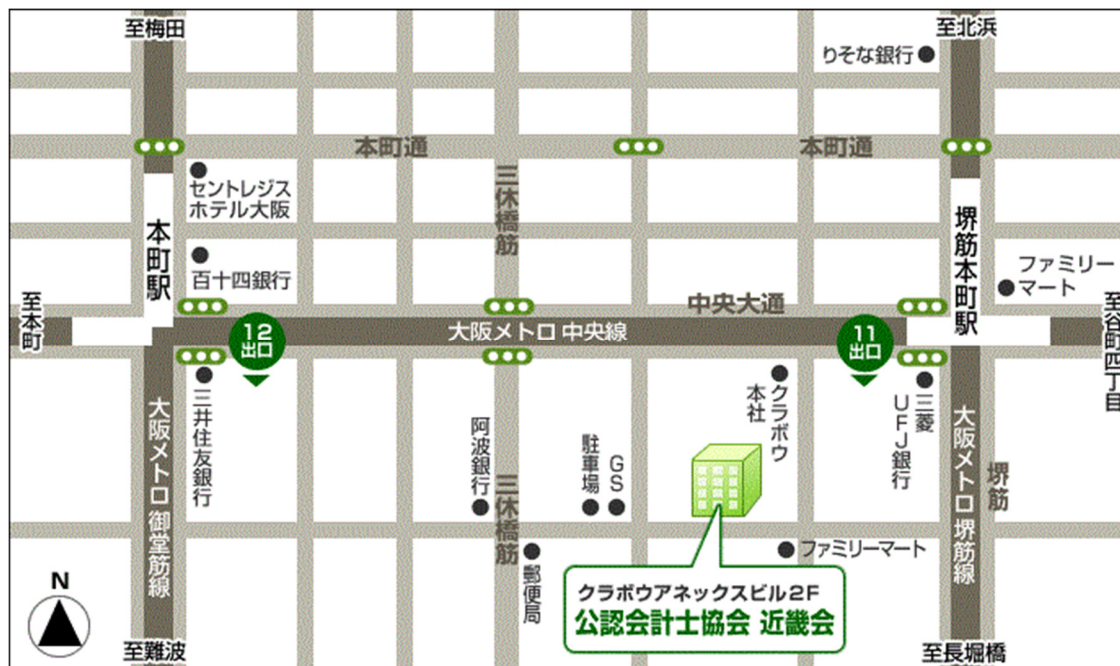

## 近畿会へのアクセス

最寄り駅からのアクセス方法

### 大阪メトロ

堺筋線・中央線「堺筋本町」駅下車 11番出口より徒歩1分

御堂筋線・中央線「本町」駅下車 12番出口より徒歩10分

各方面からのアクセス方法

大阪方面からお越しの場合

梅田駅（大阪メトロ御堂筋線）から

御堂筋線（天王寺/なかもず方面行）に乗車、「本町駅」で大阪メトロ中央線（森ノ宮/学研奈良登美ヶ丘方面行）に乗り換えて1駅目の「堺筋本町駅」で下車

JR大阪駅から

大阪環状線外回り（京橋/天王寺行）に乗車、「天満駅」で下車し、徒歩で「扇町駅」まで行き堺筋線（天下茶屋行）に乗り換えて3駅目の「堺筋本町駅」で下車

新大阪方面からお越しの場合

新大阪駅（大阪メトロ御堂筋線）から

御堂筋線（天王寺/なかもず方面行）に乗車、「本町駅」で大阪メトロ中央線（森ノ宮/学研奈良登美ヶ丘方面行）に乗り換えて1駅目の「堺筋本町駅」で下車

大阪伊丹空港からお越しの場合

大阪空港駅（大阪モノレール）から